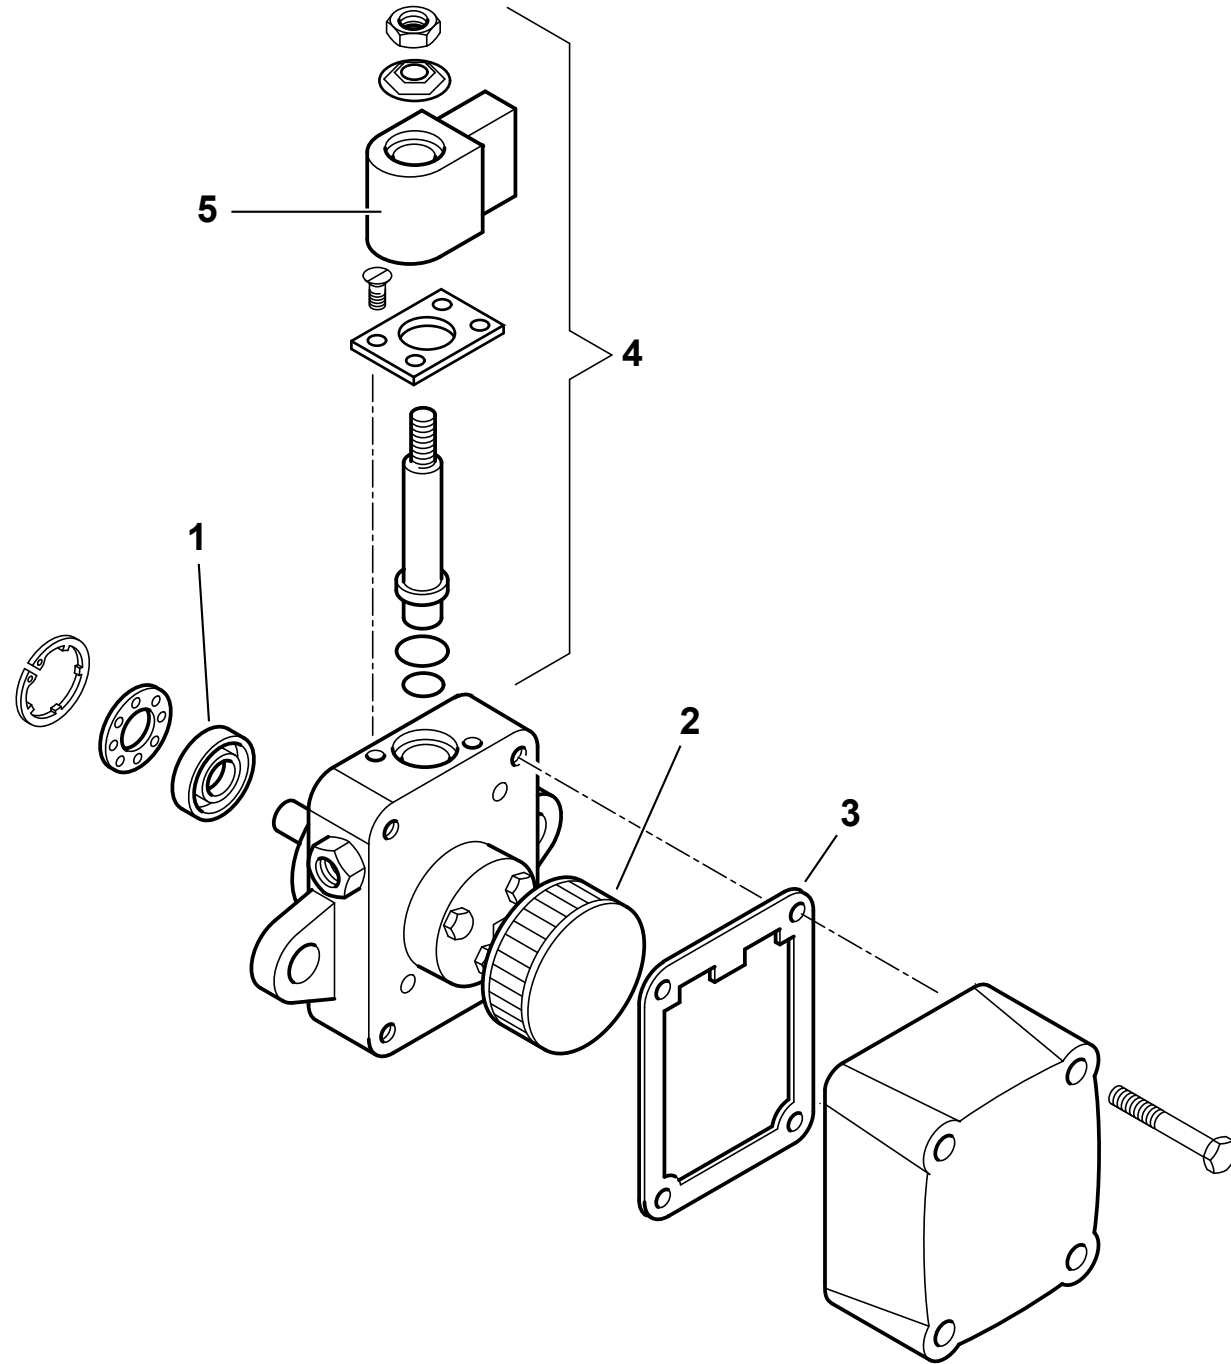

| Поз | Артикул | Наименование | Примечание |
|-----|------------|----------------------------|------------|
| 1 | 0020010023 | Пламенная головка | |
| 2 | 0020010052 | Головка горелки | |
| 3 | 0020010194 | Подпорная шайба | |
| 4 | 49369 | Электрод | |
| 5 | 49368 | Электрод | |
| 6 | 0005020036 | Кабель розжига | |
| 7 | 0020010115 | Ствол форсунки | |
| 8 | 0020010113 | Ствол форсунки | |
| 9 | 0020020030 | Стекло | |
| 10 | 31069 | Фотодатчик Siemens QRB1B | |
| 11 | 0005020078 | Трансформатор | |
| 12 | 0005130089 | Штекер | |
| 13 | 0005130052 | Штекер | |
| 14 | 0005130051 | Штекер | |
| 15 | 0005030112 | Автомат горения LMO 44.255 | |
| 16 | 23527 | Цоколь автомата | |
| 17 | 0005010059 | Мотор 370 Вт/220 В | |
| | 95079 | Конденсатор | |
| 18 | 0005130096 | Штекер | |
| 19 | 61013 | Крыльчатка | |
| 20 | 3187 | Втулка | |
| 21 | 3199 | Втулка | |
| 22 | 0020010021 | Муфта эластичная | |
| 23 | 4314 | Гайка | |
| 24 | 0006020143 | Гайка | |
| 25 | 0005040025 | Сервопривод Berger STA5 | |

| Поз | Артикул | Наименование | Примечание |
|-----|------------|-------------------------|------------|
| 26 | 28718 | Втулка | |
| 27 | 0005060044 | Насос Suntec ASV67A | |
| 28 | 0020010074 | Трубка | |
| 29 | 31185 | Штекер | |
| 30 | 0013030055 | Ниппель | |
| 31 | 18845 | Гибкий патрубок | |
| | 30768 | Фильтр ж/т | |
| 32 | 95046 | Патрон фильтра | |
| | 95100 | Прокладка | |
| 33 | 0020010075 | Трубка | |
| 34 | 14124 | Ниппель | |
| 35 | 146 | Шайба | |
| | 31008 | Электромагнитный клапан | |
| 36 | 95247 | Соленоид клапана | |
| 37 | 14123 | Тройник | |
| 38 | 29972 | Соединительный узел | |
| 39 | 14170 | Шестигранник | |
| 40 | 0005130075 | Штекер | |
| 41 | 0005130043 | Штекер | |
| 42 | 0019010010 | Втулка | |
| 43 | 27017 | Скоба | |
| 44 | 14168 | Опора | |
| 45 | 34462 | Прокладка | |
| 46 | 61029 | Шнур | |
| 47 | 834451 | Полуфланец | |
| 48 | 0020010122 | Вал | |